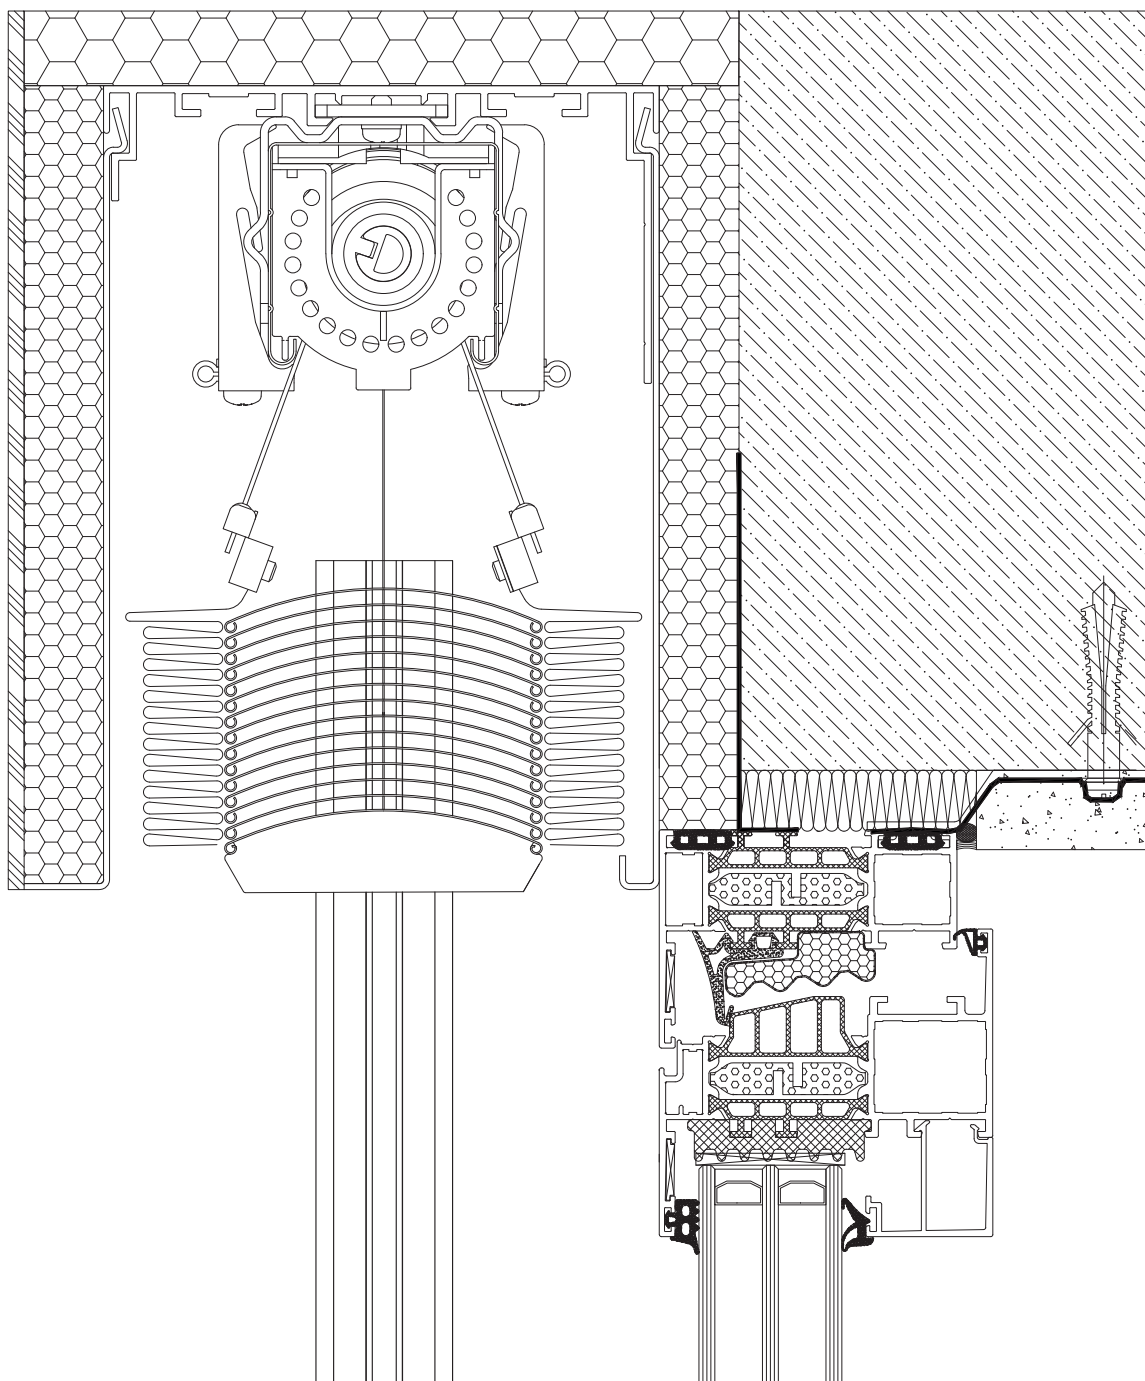

Venkovní žaluzie

typ

podomítková

vodicí lišta

podomítková vodicí lišta Z34

vysunuté okno