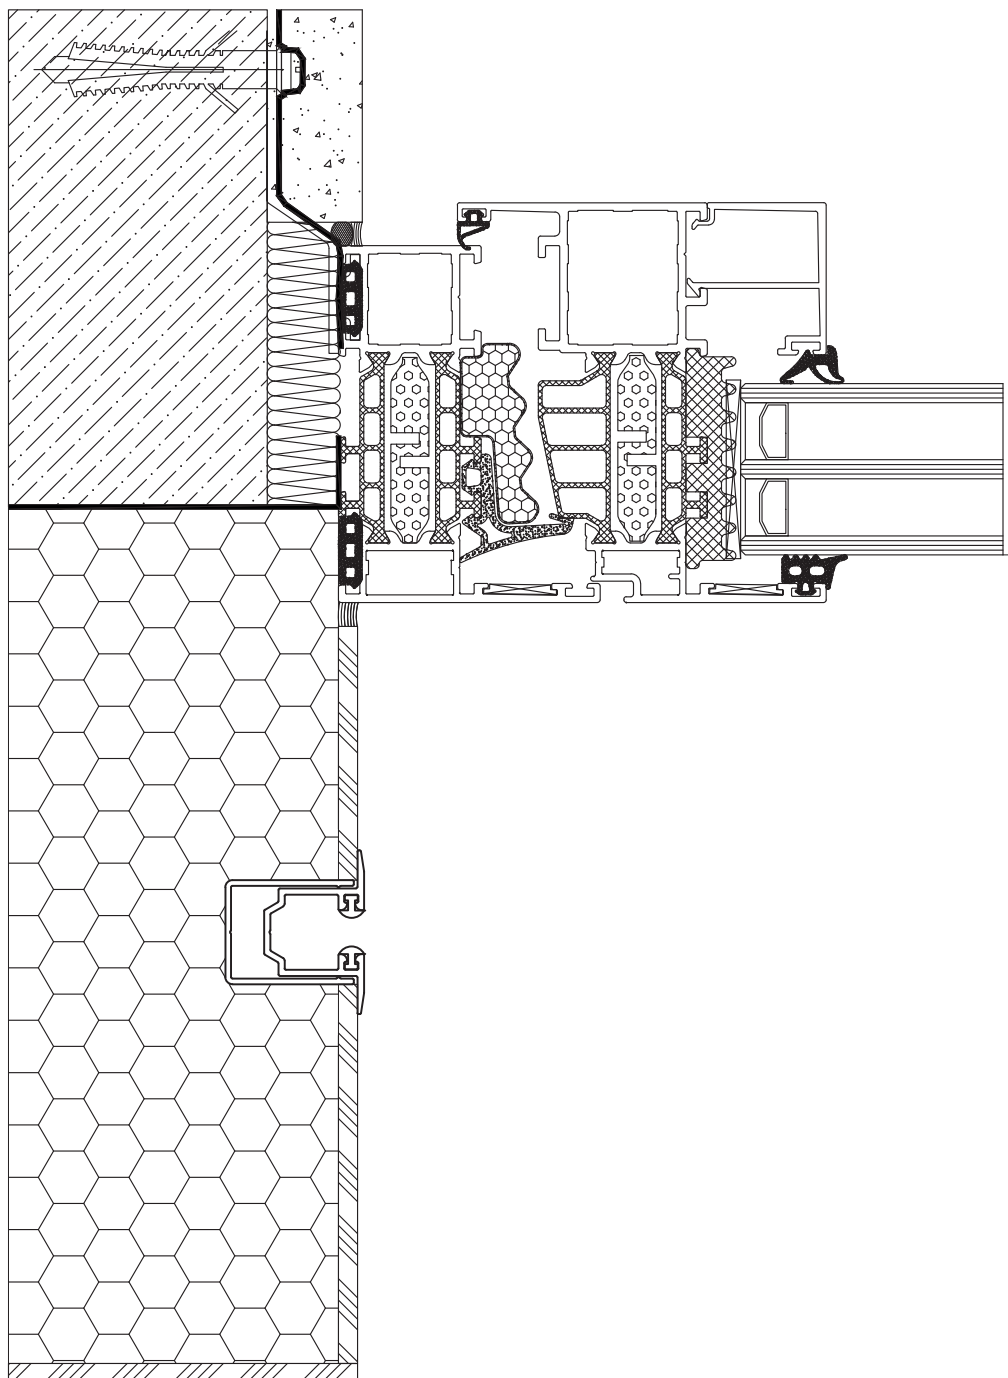

# Venkovní žaluzie

**typ**

podomítková

**vodicí lišta**

podomítková vodicí lišta Z34

vysunuté okno