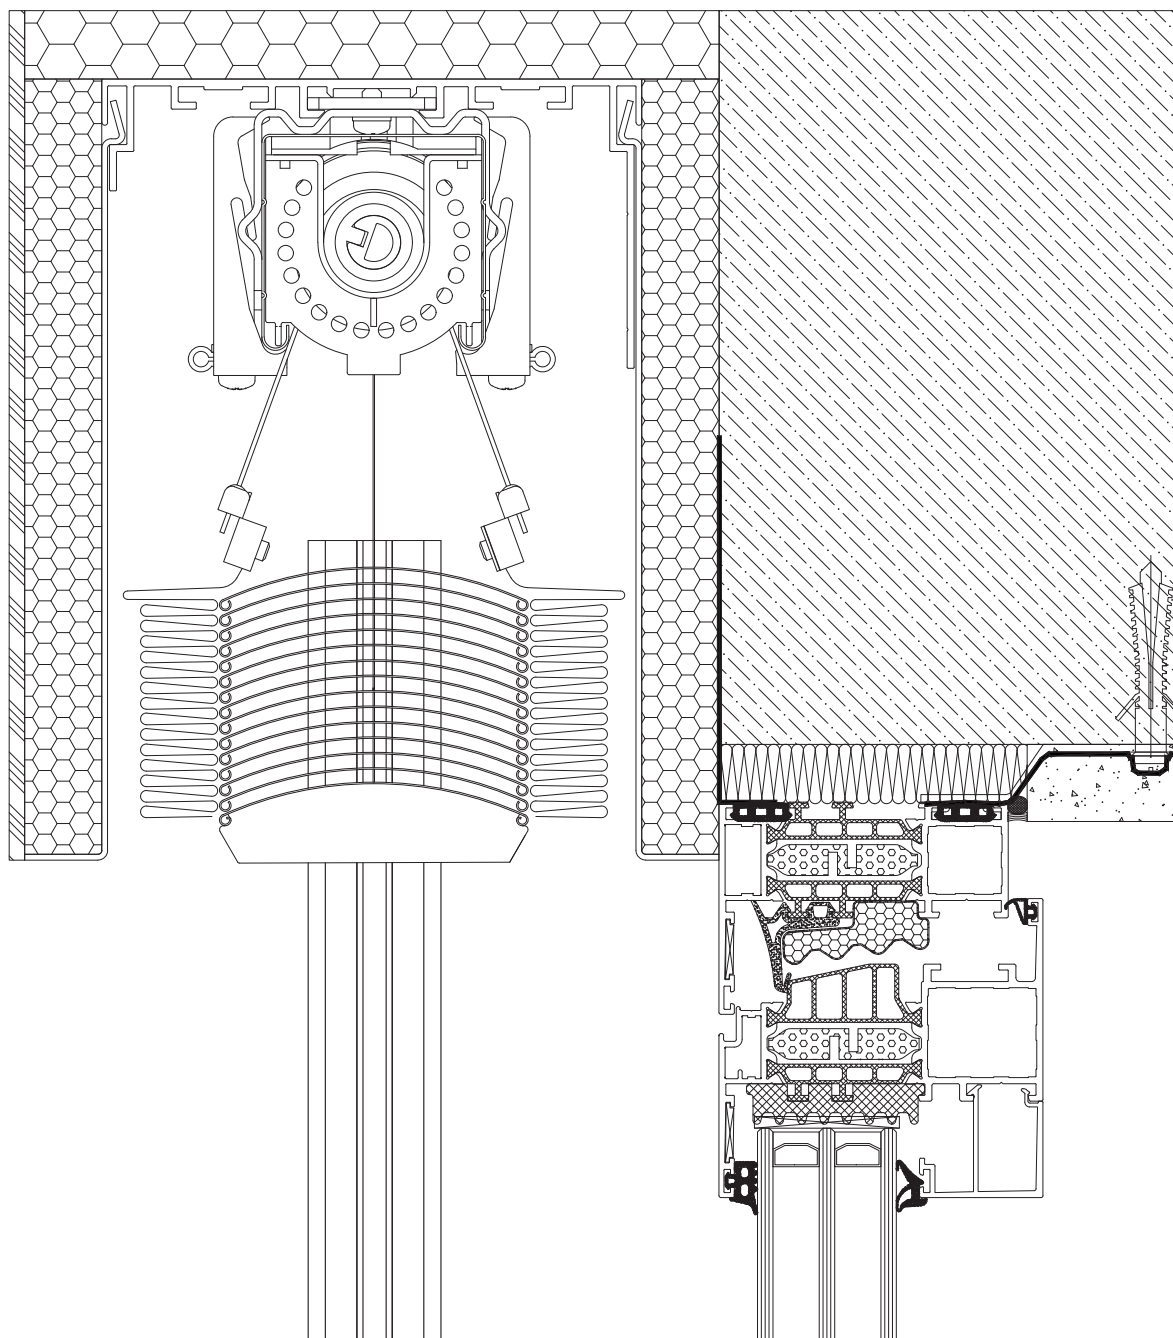

Venkovní žaluzie

typ

podomítková

vodicí lišta

podomítková vodicí lišta Z34

okno líčující se stěnou