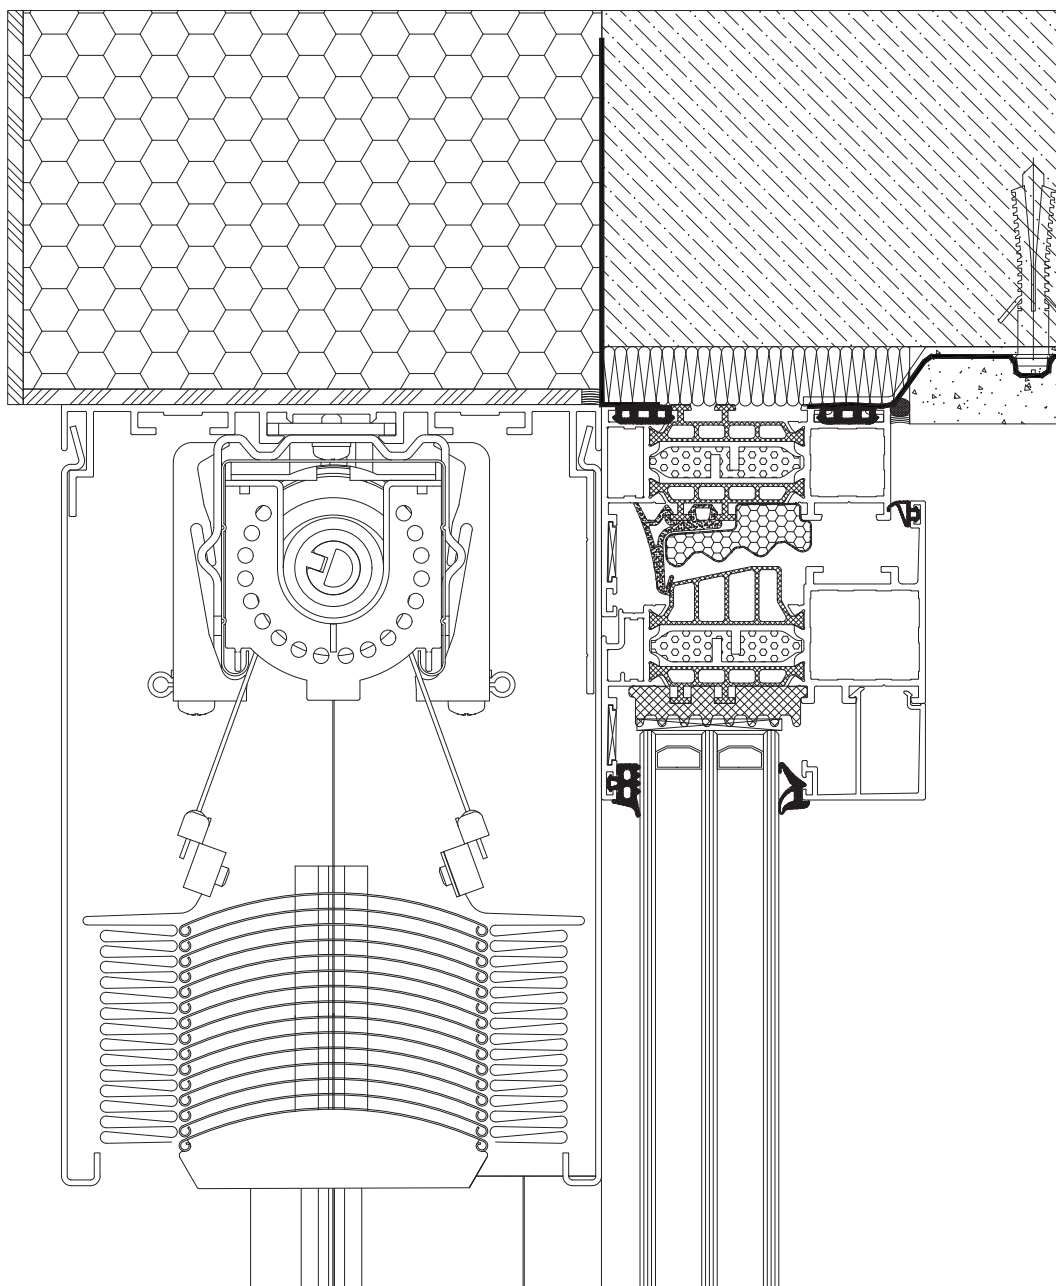

Venkovní žaluzie

typ

adaptační

vodící lišta

vodící lišta N91

okno lícující se stěnou