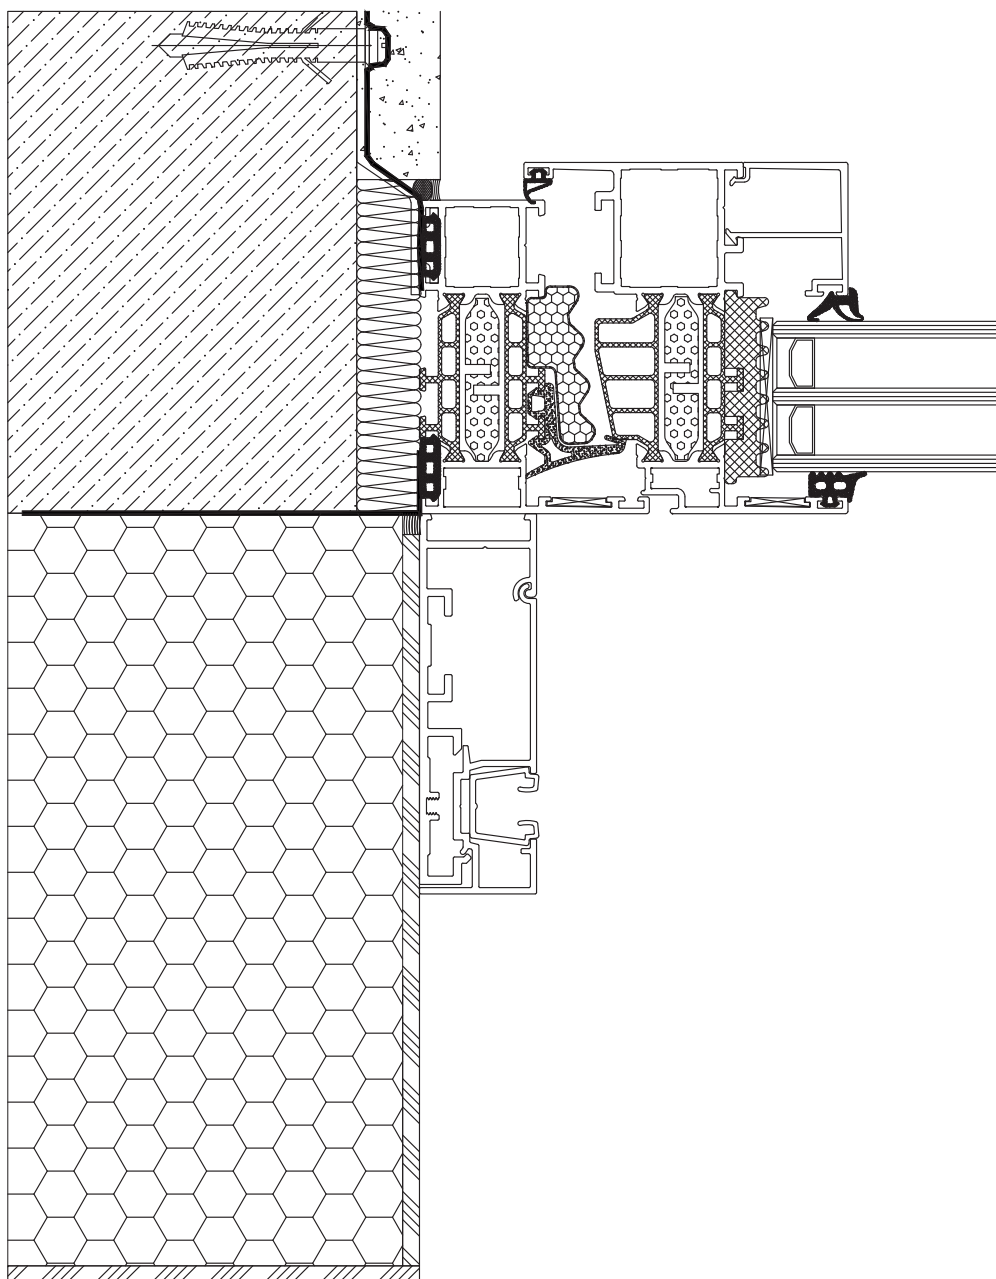

Venkovní žaluzie

typ

adaptační

vodicí lišta

vodicí lišta N91

okno líčující se stěnou