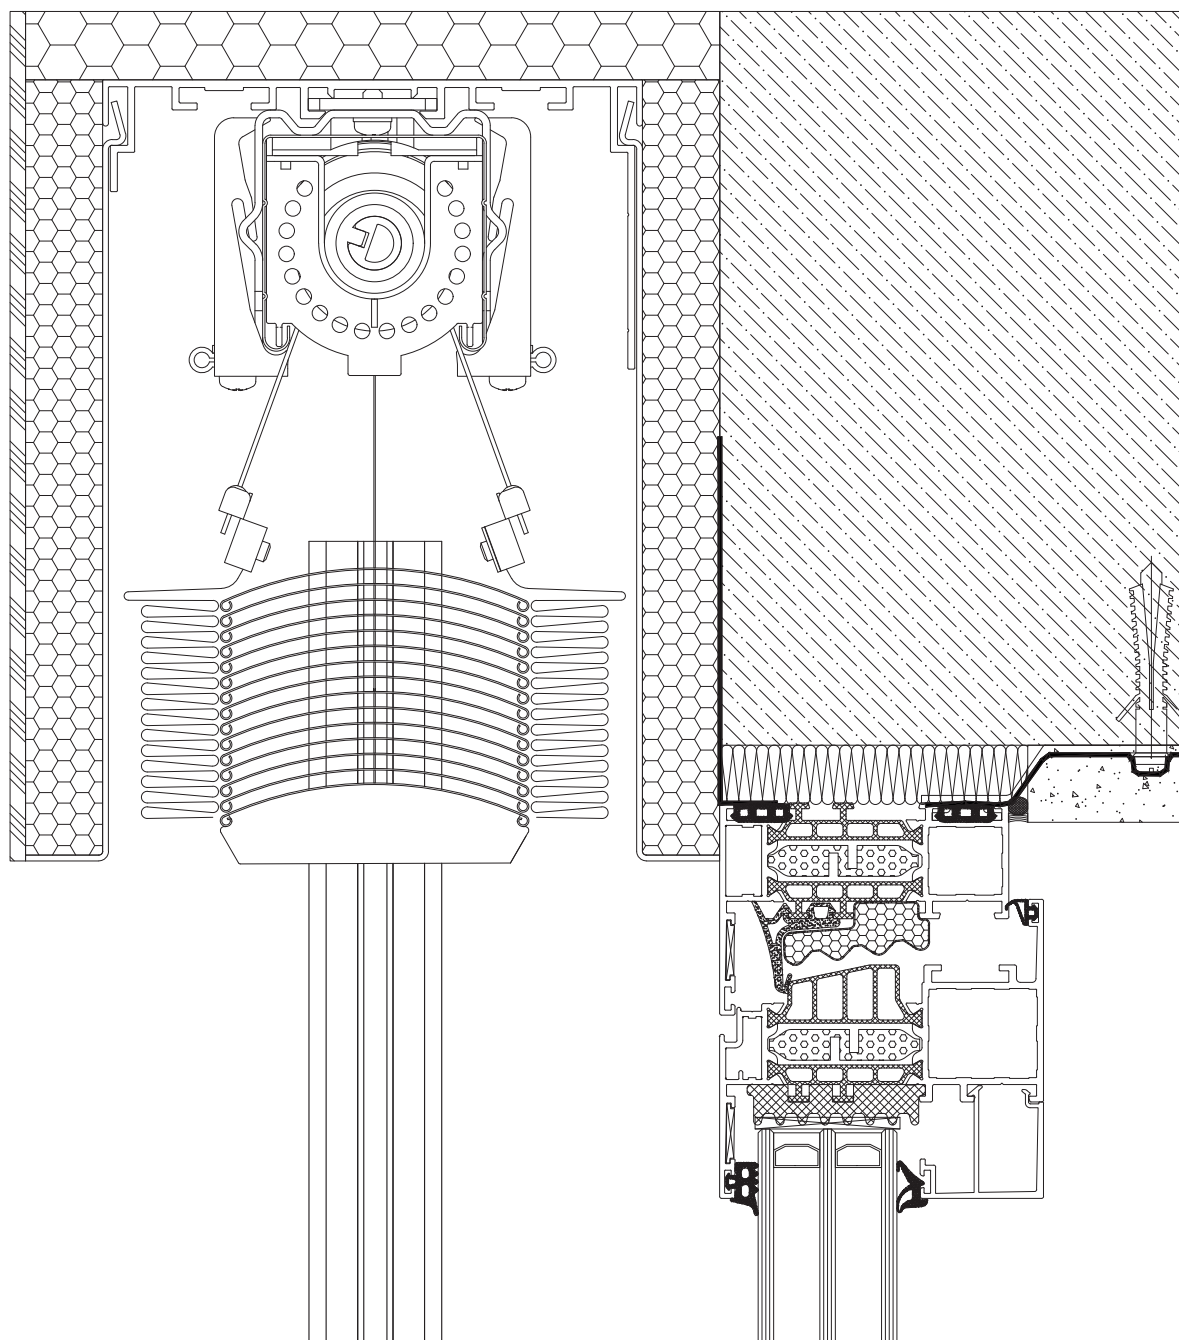

vysunuté okno

typ

vodící lišta

podomítková

podomítková vodící lišta Z34

vysunuté okno

typ

vodící lišta