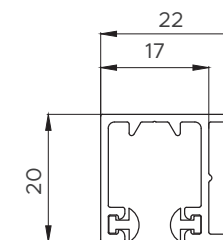

- 1** vodící lišta N91
- 2** rozšíření vodící lišty N91

- základna vodící lišty N91 **1**
- způsob montáže krytu vodící lišty instalace **2**
- instalace vodítka čepu žaluzie **3**

**C80** řez systémem

**Z90** řez systémem

**N91** vodící lišta

podomítková vodící lišta **Z34**

vodící lišta s distanční podložkou **D22**

centrální vodící lišta s distanční podložkou **D40**

**aliplast**  
aluminium systems

**Kontakt**

Ing. Rostislav Sýkora  
(r.sykora@aliplast.cz)  
+420 731 180 912