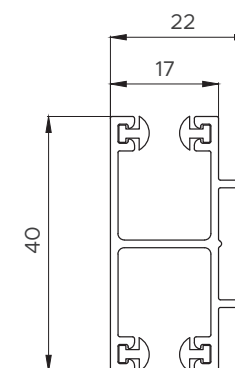

- 1** vodící lišta N91
- 2** rozšíření vodící lišty N91

- základna vodící lišty N91 **1**
- způsob montáže krytu vodící lišty instalace **2**
- instalace vodítka čepu žaluzie **3**

**C80** řez systémem

**Z90** řez systémem

**N91** vodící lišta

podomítková vodící lišta **Z34**

vodící lišta s distanční podložkou **D22**

centrální vodící lišta s distanční podložkou **D40**

**aliplast**  
aluminium systems

**Kontakt**

Ing. Rostislav Sýkora  
(r.sykora@aliplast.cz)  
+420 731 180 912