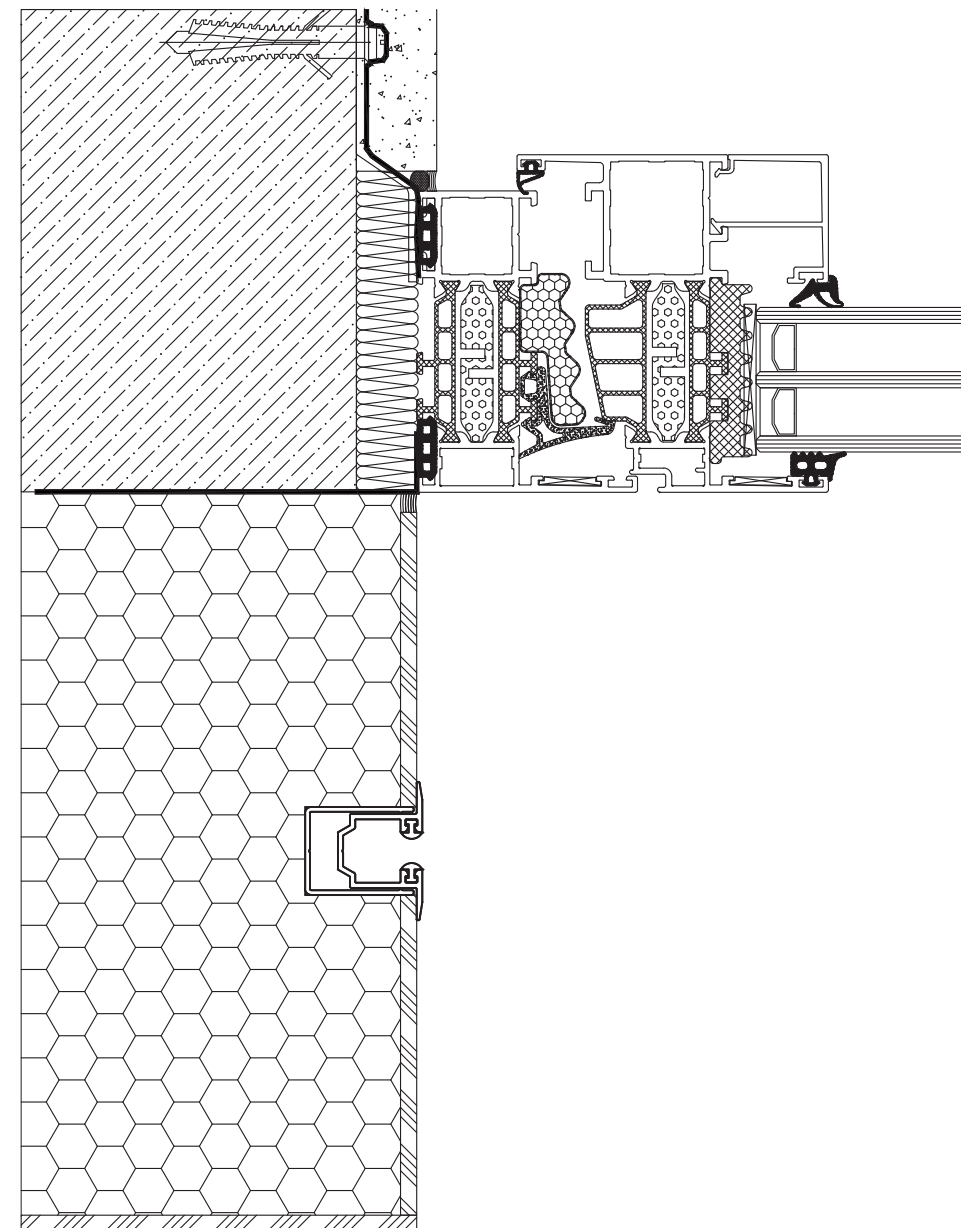

typ

vodící lišta

podomítková

podomítková vodící lišta Z34

okno líčující se stěnou