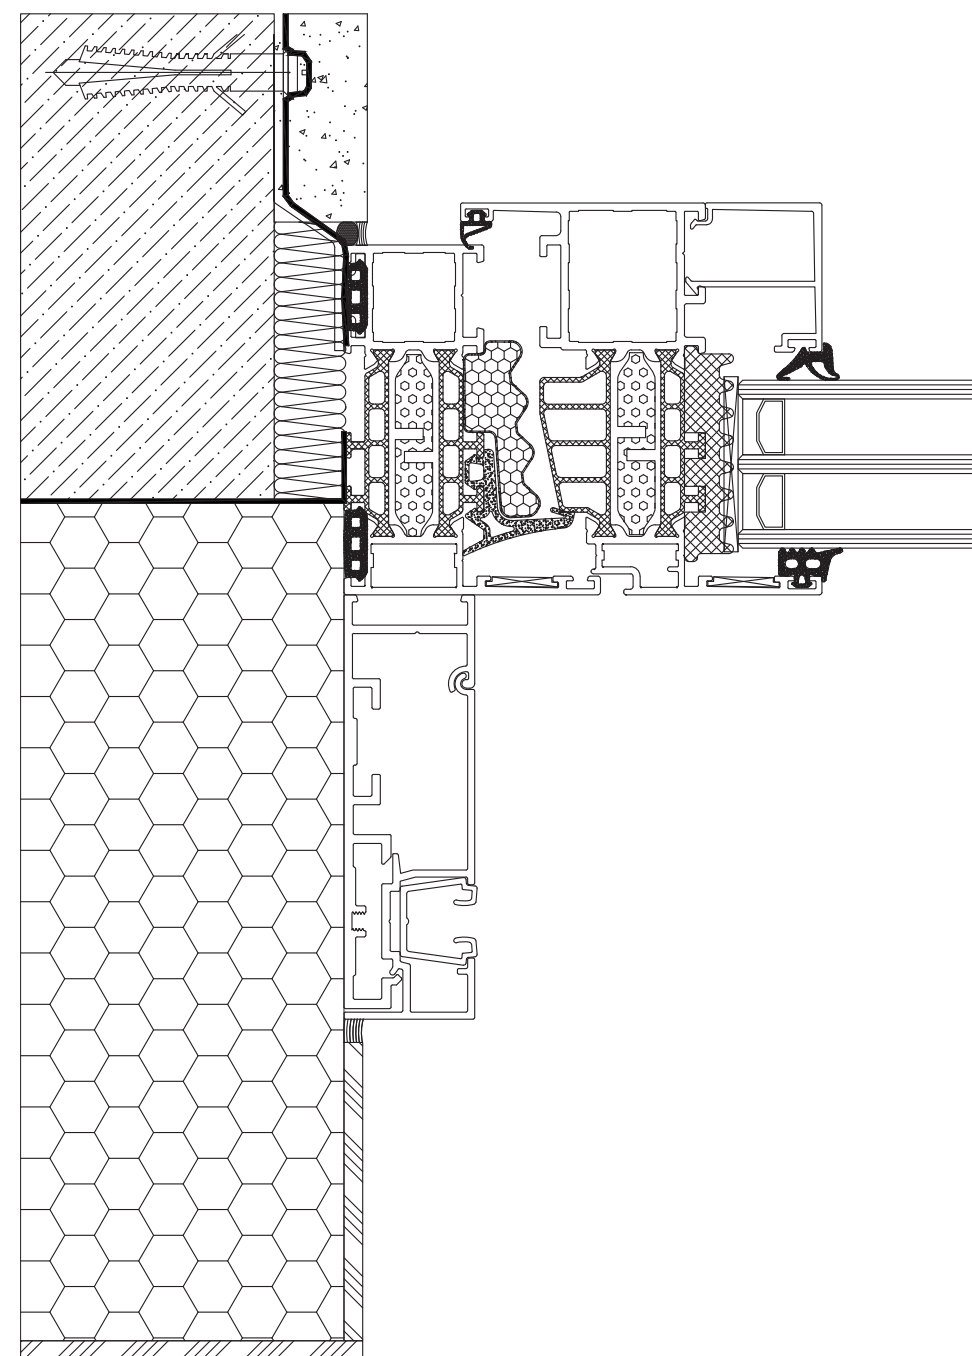

Venkovní žaluzie/podomítková
Z90

Venkovní žaluzie/adaptační
Z90

Venkovní žaluzie/adaptační
/ fasádní / Z90

typ

vodící lišta

podomítková

vodící lišta N91

podomítková