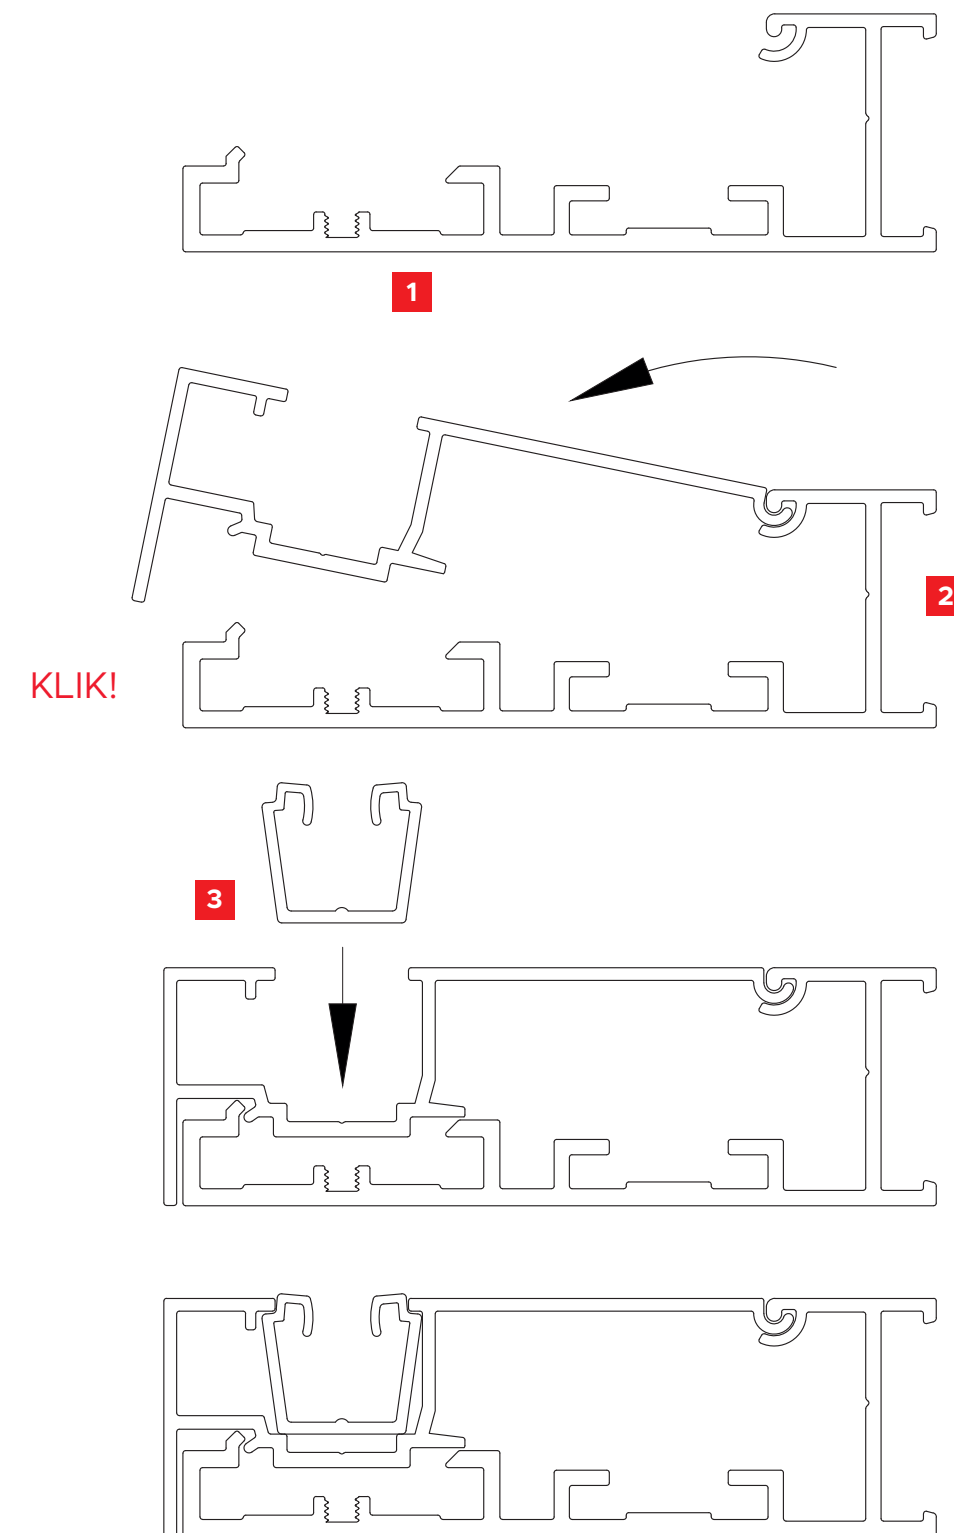

adaptační

vodící lišta lanková

okno líčující se stěnou

typ

vodící lišta

adaptační

vodící lišta lanková

okno líčující se stěnou

- 1** vodící lišta N91
- 2** rozšíření vodící lišty N91

- základna vodící lišty N91 **1**
- způsob montáže krytu vodící lišty instalace **2**
- instalace vodítka čepu žaluzie **3**

**C80** řez systémem

**Z90** řez systémem