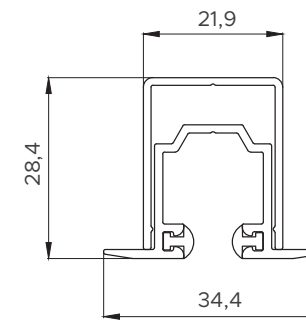

### specifikace výrobku

- \_ box se skládá z lisovaných profilů a opláštění
- \_ typizované rozměry boxů: 220, 270, 320, 350 mm / nestandardní rozměry - individuální objednávka
- \_ lamely jsou střídavě vybaveny "vodítkem lamel"
- \_ textilní pás - pás je vyroben ze speciálních textilních materiálů
- \_ žebřík z šedého nebo černého polyesteru odolného proti povětrnostním vlivům a ultrafialovému záření.
- \_ maximální rozměry: 4 000 x 4 000 mm
- \_ 4 velikosti boxů: až do celkové výšky:  
220 - 1 993 mm / 270 - 2 991 mm / 320 - 4 000 mm / 350 - > 4 000 mm

- 1** vodící lišta N91
- 2** rozšíření vodící lišty N91

- základna vodící lišty N91 **1**
- způsob montáže krytu vodící lišty instalace **2**
- instalace vodítka čepu žaluzie **3**

**C80** řez systémem

**Z90** řez systémem

**N91** vodící lišta

podomítková vodící lišta **Z34**

vodící lišta s distanční podložkou **D22**

centrální vodící lišta s distanční podložkou **D40**

**aliplast**  
aluminium systems

**Kontakt**

Ing. Rostislav Sýkora  
(r.sykora@aliplast.cz)  
+420 731 180 912