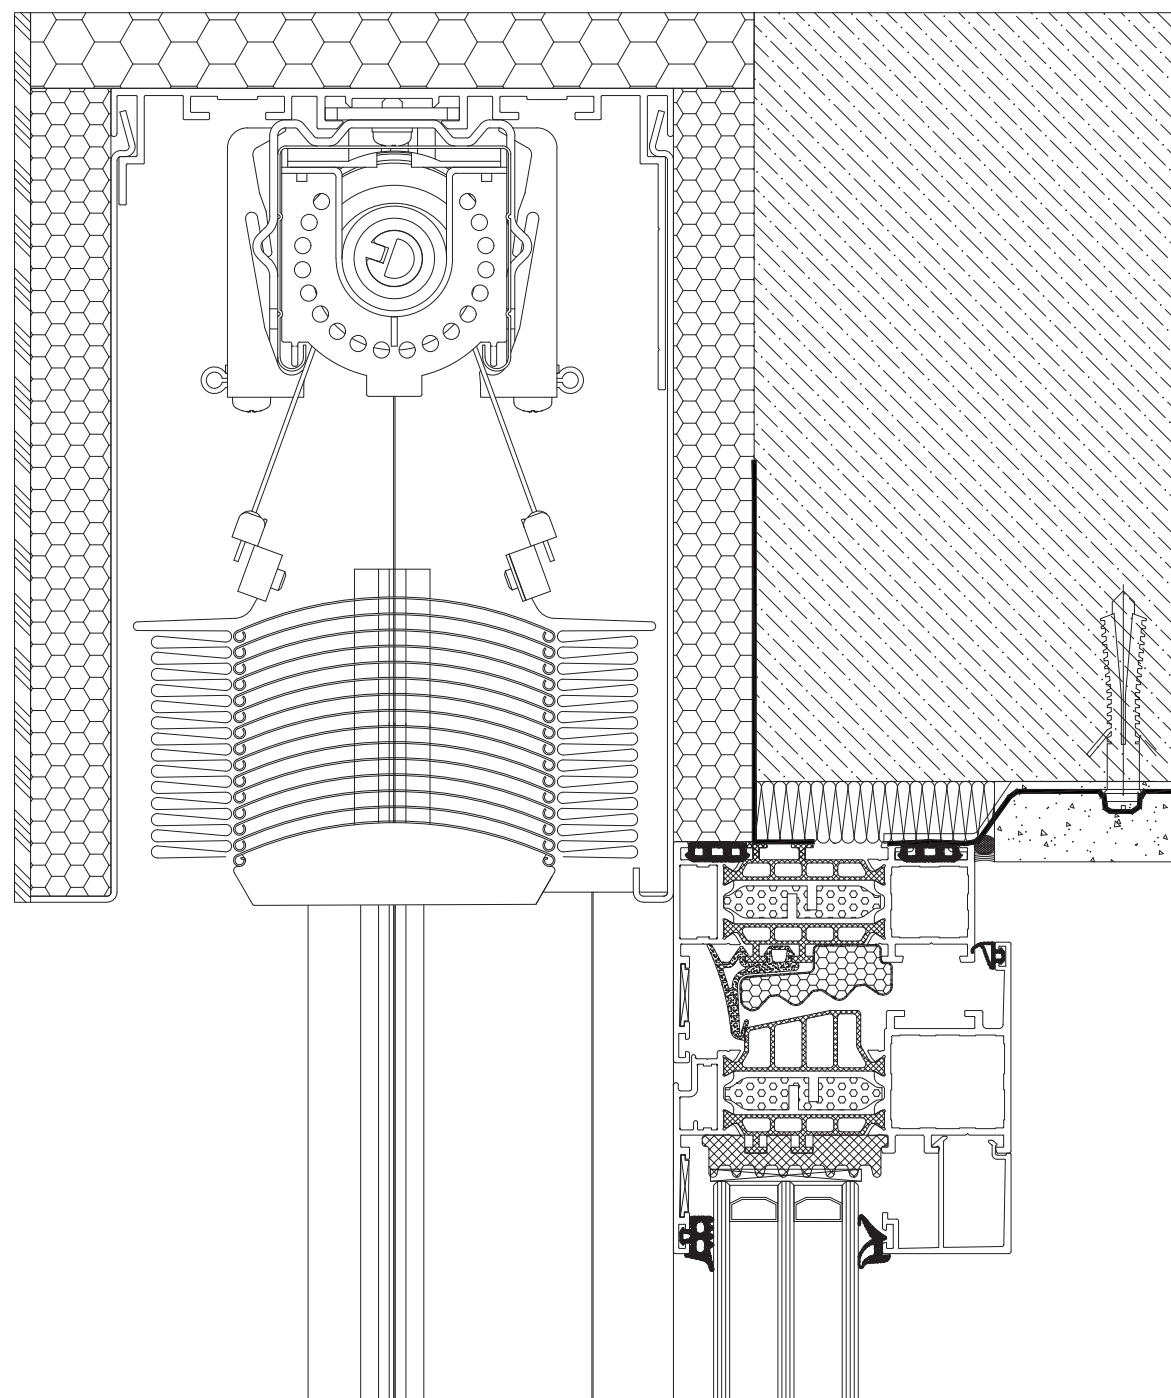

### technické údaje

- \_ lamely jsou vyrobeny z vysoce kvalitního hliníku
- \_ tvar lamel - průřez ve tvaru písmene Z

Venkovní žaluzie/podomítková  
Z90

Venkovní žaluzie/adaptační  
Z90

Venkovní žaluzie/adaptační  
/ fasádní / Z90