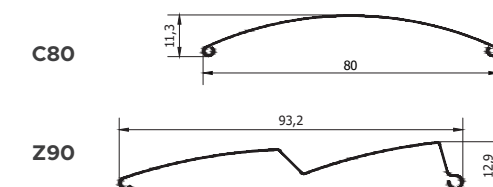

## rozměry

typ lamely	min. šířka [mm]	max. šířkaš [mm]	max. výška [mm]
C80	500	4 000	4 000
Z90	500	4 000	4 000